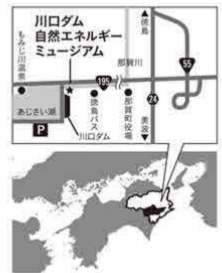

川口ダム自然エネルギーミュージアム(川口エネ・ミュージ)

開館時間 午前9時30分~午後4時30分
休館日 毎週月曜日
※祝日の場合はその翌日、学校長期休暇期間を除く
年末年始(12月29日~1月1日)

入館料 無料
駐車場 あり(30台)
お問合せ 川口ダム自然エネルギーミュージアム
(川口エネ・ミュージ)
徳島県那賀郡那賀町吉野字イヤ谷72-1
TEL 0884-62-2209
ホームページ <http://kre-museum.jp/>

【アクセス】
● 徳島駅から…… 薬野駅下車、バスで40分
● 徳島市内から…… バスで1時間40分、
または車で1時間20分
● 那賀町役場から…… 車で20分