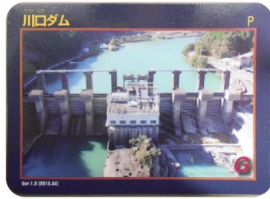

みんなで科学を
たのしもう!

川口ダムカードは
4月より
国土交通省等の
統一デザインに
変わりました。

- 相生森林美術館
4/27(土)～6/16(日) 春の企画展「北斎漫画展」
- もみじ川温泉
5/3(金)～5/6(日) 「しょうぶ湯」
開催中～5月初旬 「あじさい湖こいのぼり」

周辺の 施設情報

- 那賀町農村舞台
4/28(日) 「八面神社農村舞台公演」
5/26(日) 「拜宮農村舞台公演」
- 四季美谷温泉
4/29(月) 「きさわシカの森 ジビエフェスタ」
5/3(金)～5/5(日) 「新緑祭」