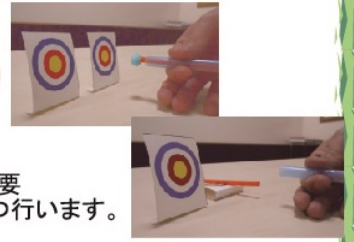

春の工作教室

メルマガ会員(登録はHPから)
川口エネ・ミュージアム登録者 は**50円引き!** →

HP YouTube

3/6(土)、3/13(土)~14(日)、3/21(日)
3/24(水)~26(金)、3/28(日)~30(火)

3/6(土)~3/21(日)の土日
3/24(水)~3/31(水)

桜のハーバリウム **電話申込** **抽選** (13(土)、14(日)は①のみ)

無料工作「ストロー矢」

★オリジナル
ミニストラップ
プレゼント!!

開催時間 ①11:00~②14:00~
定員 各回5組
会場 相生ふるさと交流館
申込締切 2月27日(土)

開催時間 9:30~16:30
(製作時間5分程度)予約不要
先着順に1組(5名以下)ずつ行います。
会場 環境学習室

材料費**500円**

5/1(土)~5/5(水)祝

段ボールの小物入れ

電話申込 **抽選**

4/1(木)~5月
4/10(土)~29(水)祝の土日祝
紙コップタワー