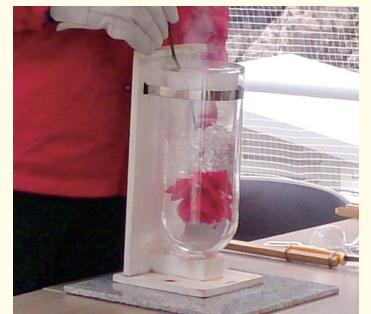

冷え冷え!サイエンス体験!

液体窒素でいろいろなものをカチコチに!雲も作ってみよう!
※実験は屋内で行います。

時間: 13:00～14:00

場所: 那賀町林業

ビジネスセンター

(那賀郡那賀町

吉野字弥八かへ23)

参加料: 無料